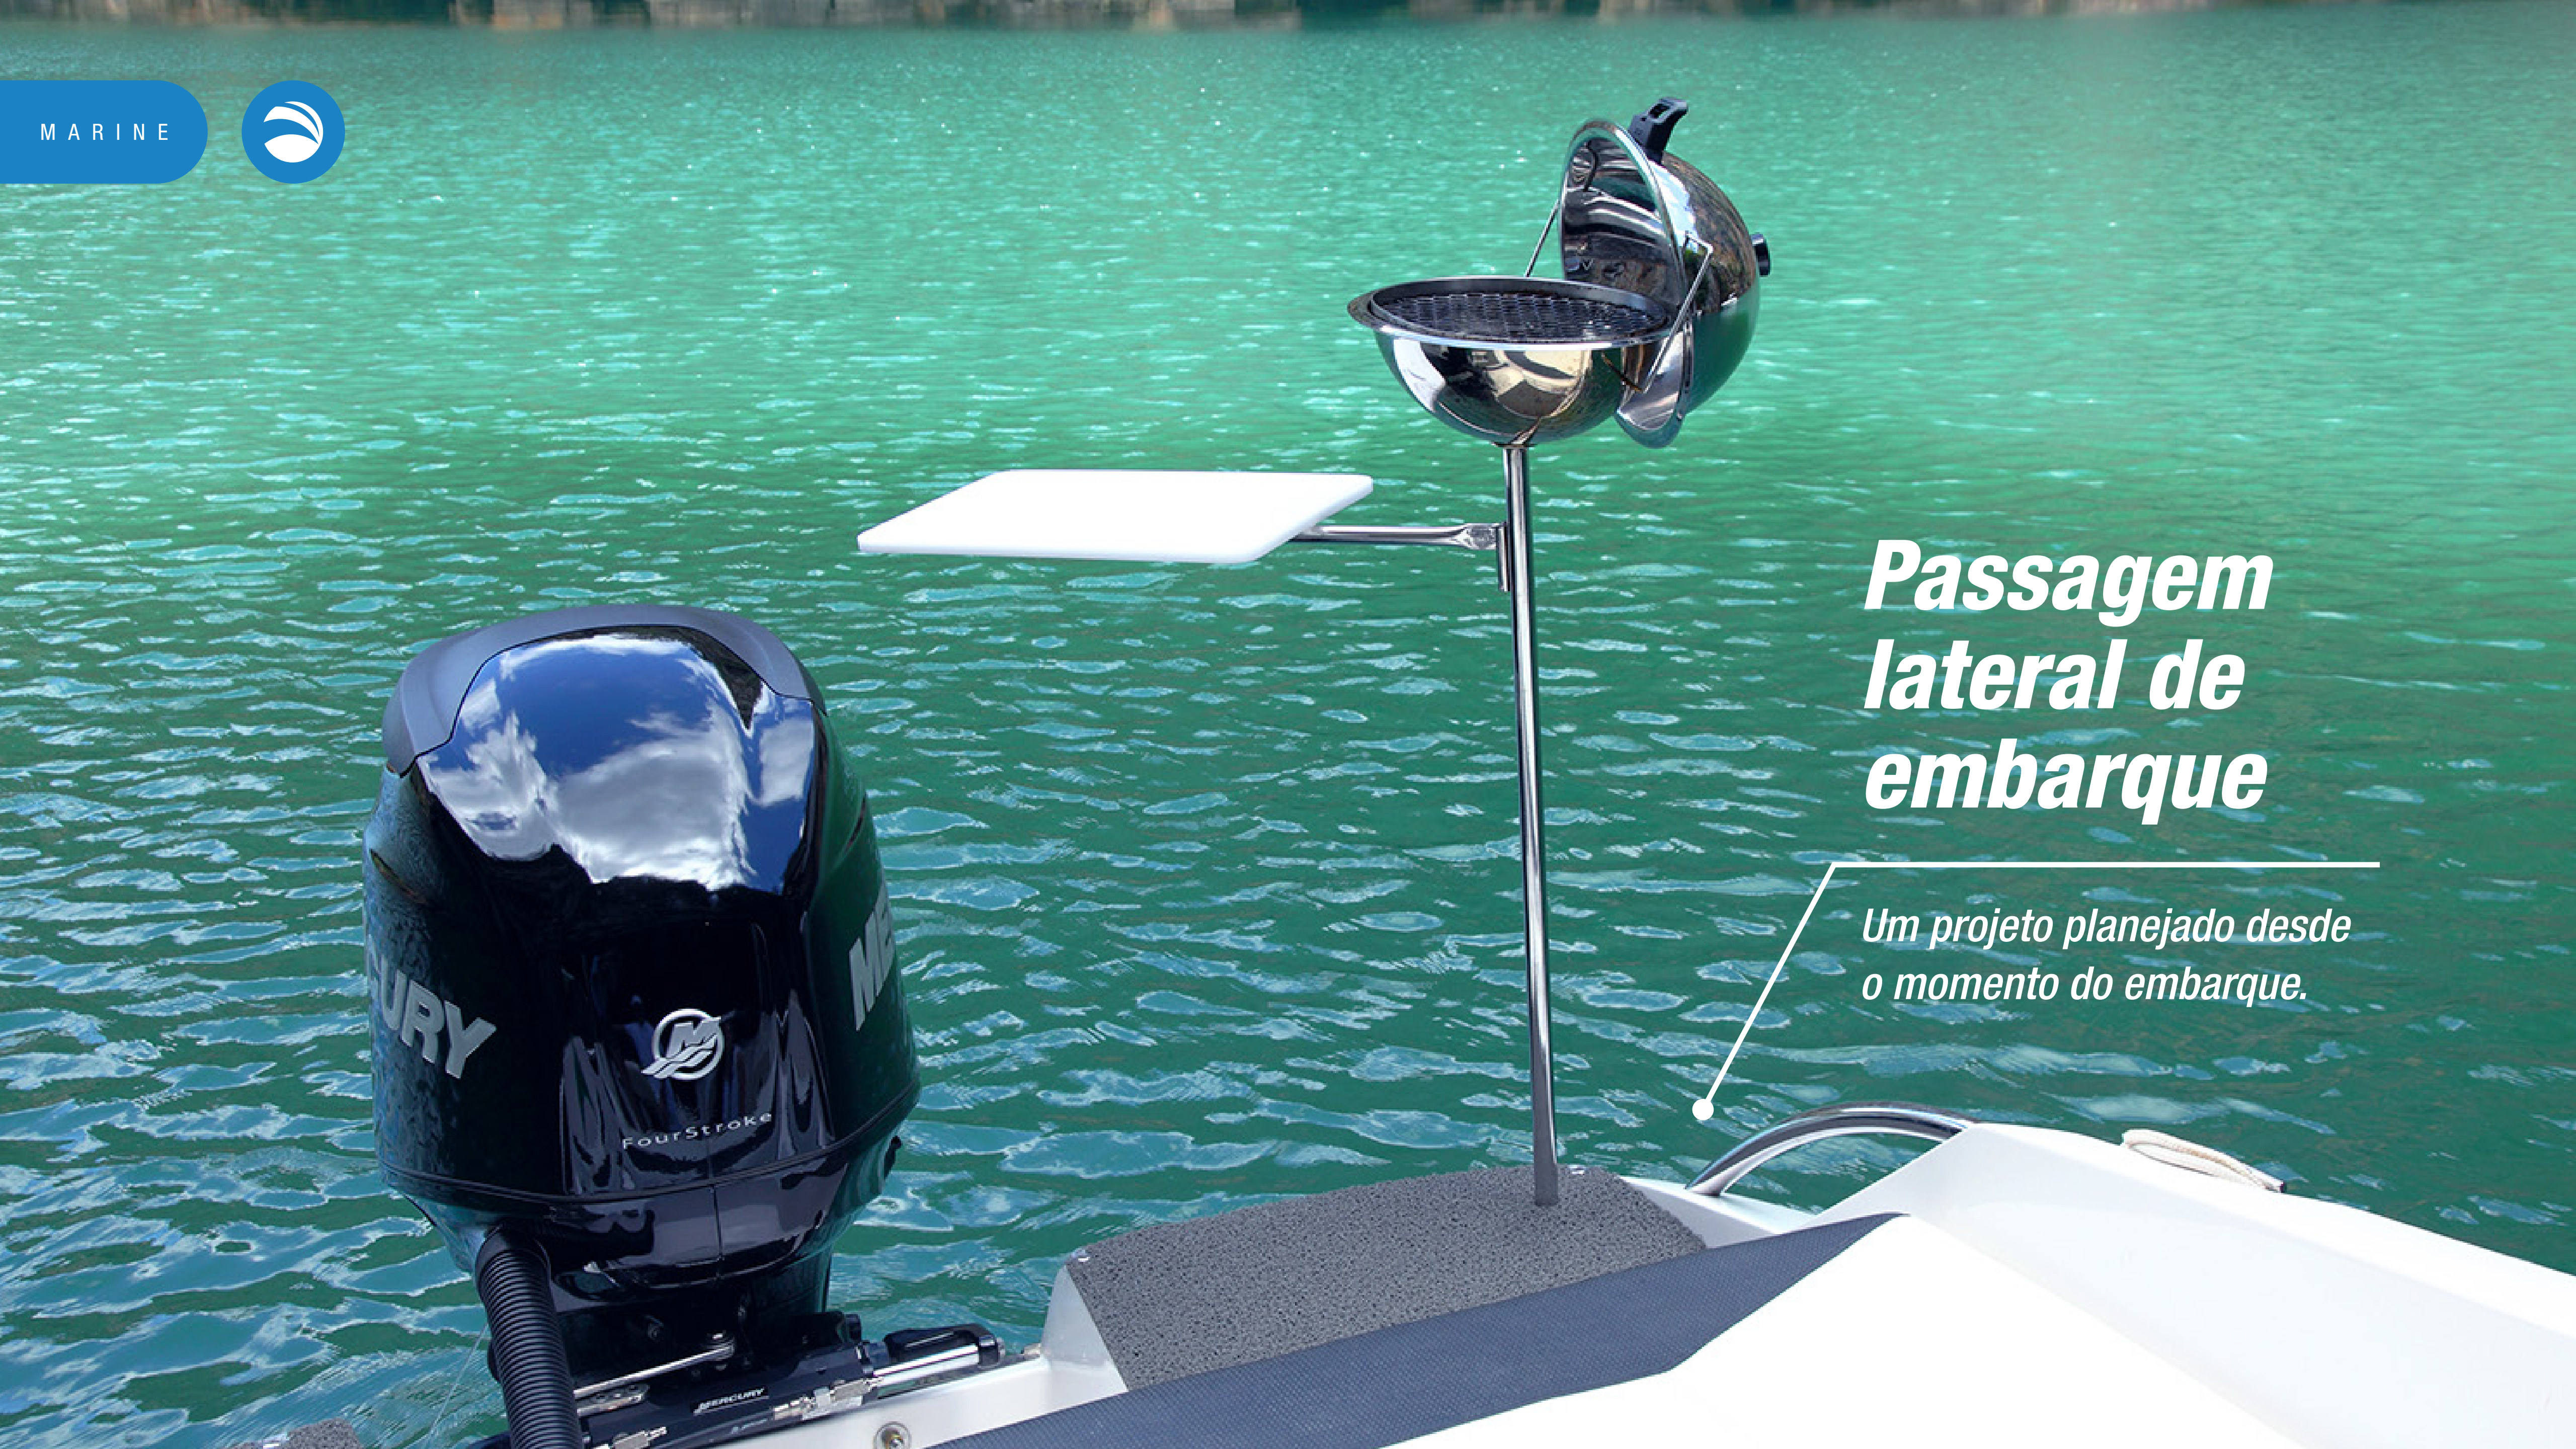

LINHA
Comfort

MARINE

V230 GII

Comfort

**Espaço para explorar
todos os diferenciais
de uma Ventura**

***Diferenciais
que tornam o
barco único:***

MARINE

Extenso comprimento

Pegar um sol e contemplar a natureza é apenas o começo a bordo da embarcação.

Excelente navegabilidade

Embarcação sob total controle, para o máximo de possibilidades.

MARINE

Passagem lateral de embarque

Um projeto planejado desde o momento do embarque.

MARINE

O que faz da V230 GII Comfort o barco perfeito para chamar família e amigos para um passeio no fim de semana:

V230 GII
Comfort

Boca: 2,30 m

Comprimento total

6,20 m

Tanque de combustível

100 L