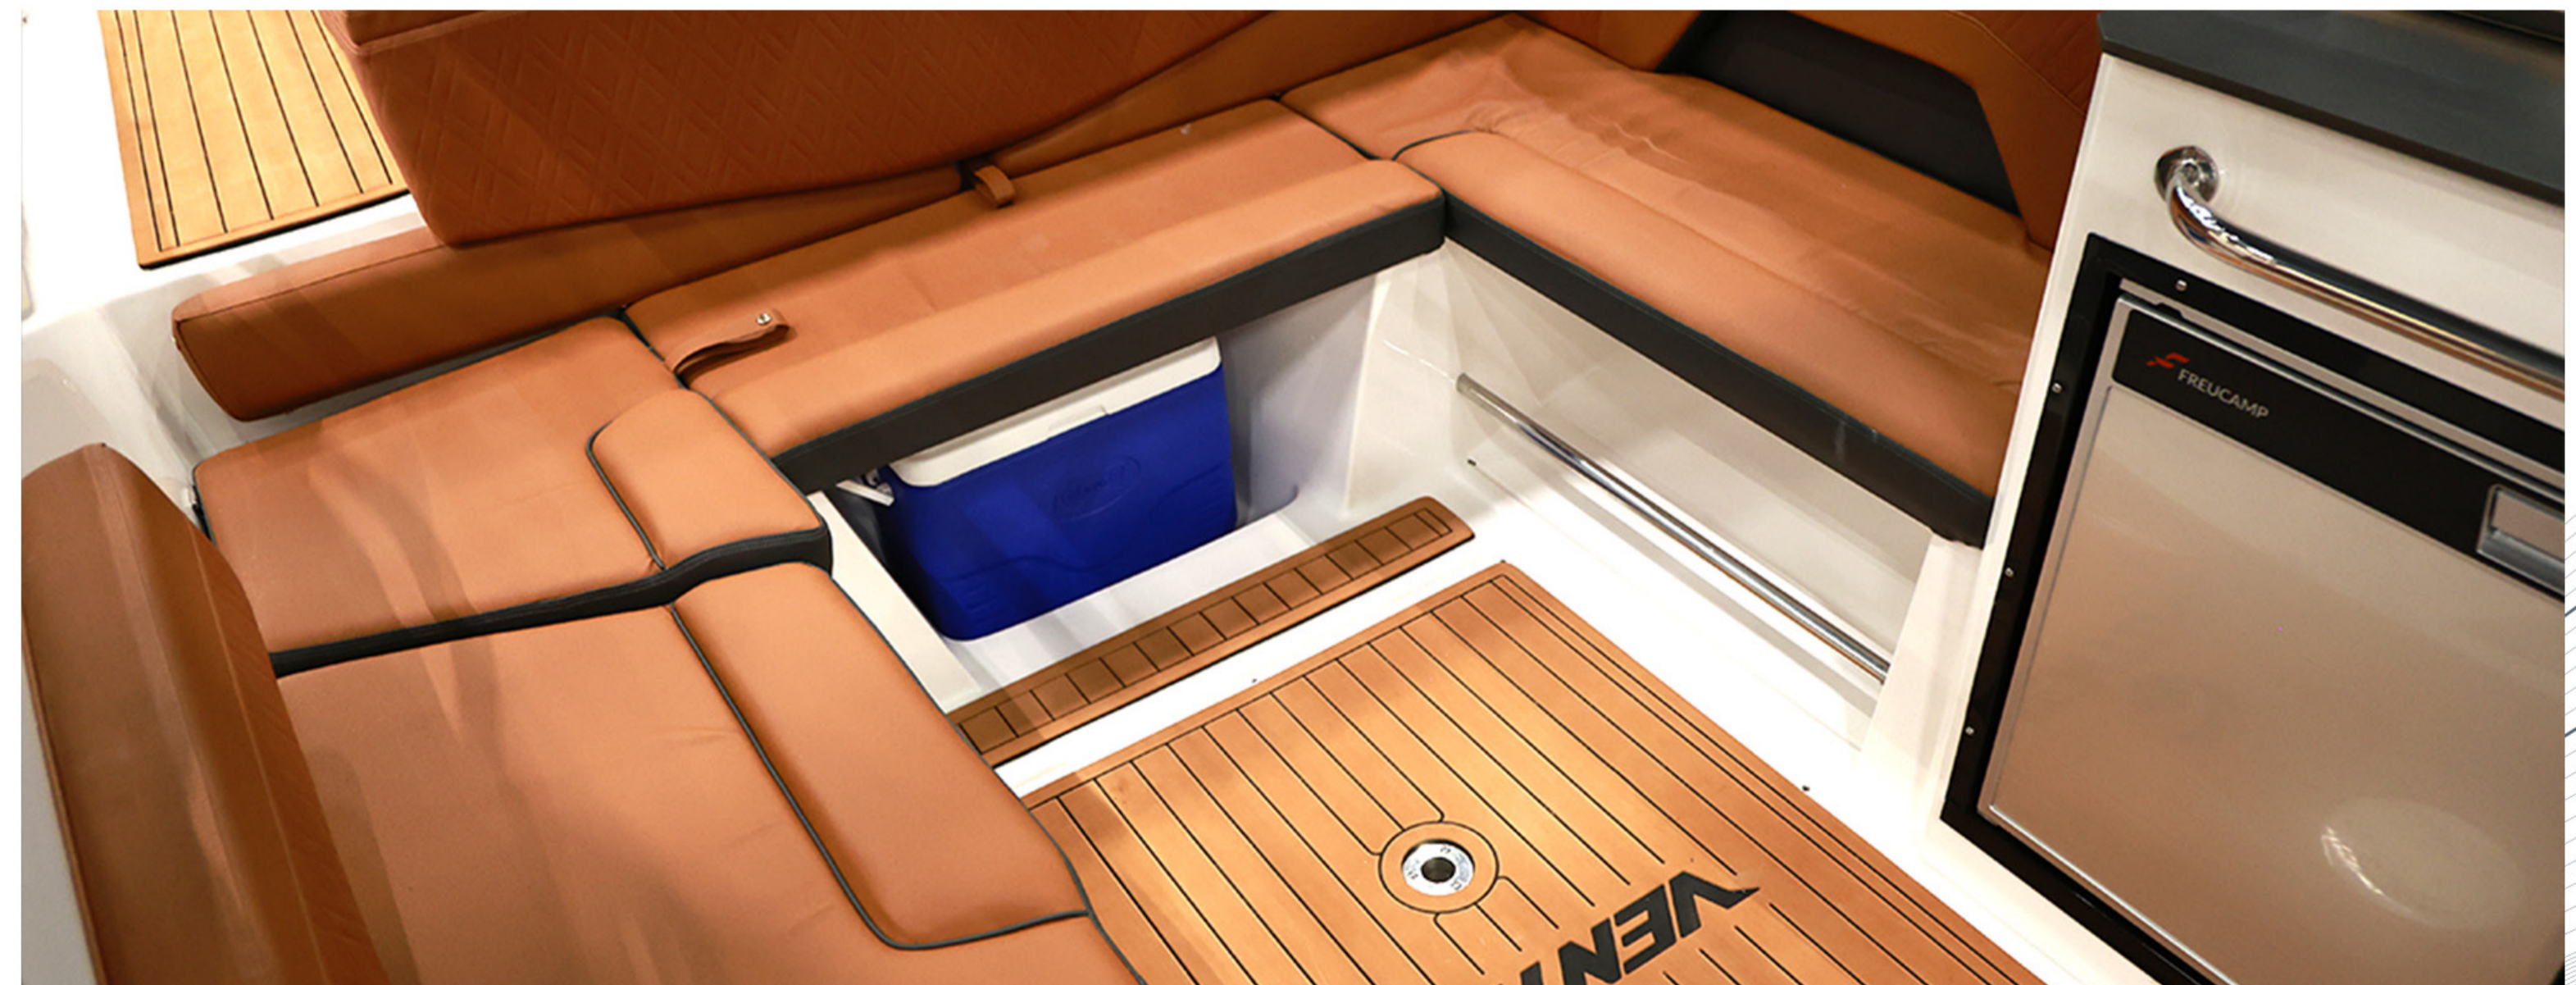

V250 SPORT

VENTURA.COM.BR

V250
SPORT

POTÊNCIA E ESTILO EM UMA SÓ ONDA

Espaço, tecnologia e design se unem na V250 Sport. A bordo, cada momento é único e cada paisagem se torna uma experiência inesquecível

 **PASSAGEIROS**
11 dia/noite

EQUIPAMENTO

ITENS DE SÉRIE

- Assento do banco do piloto rebatível
- Bancos piloto e copiloto giratório com base em aço inox
- Banheiro
- Caixa de âncora
- Caixa térmica
- Chuveiro de popa embutido
- Cunhos de amarração
- Escada de popa em aço inox 03 degraus
- Estofamento completo em espuma de alta densidade e revestimento antimoho
- Hidráulica do tanque de água e combustível
- Mastro de alcançado
- Mesa removível com porta-copos e tubo de inox no cockpit
- Para-brisas de vidro com moldura em alumínio anodizado com fechamento central
- Passagem lateral
- Porão com acabamento em gel coat
- Tampa de porão/solário com amortecedores
- Tanque de combustível com bocal de abastecimento externo

DIFERENCIAIS

- Opção de targa em metal
- Opção de área gourmet
- Opção de tela embutida
- Ampla plataforma de popa
- Amplo banheiro
- Costado alto que proporciona maior segurança aos passageiros
- Ótima navegabilidade