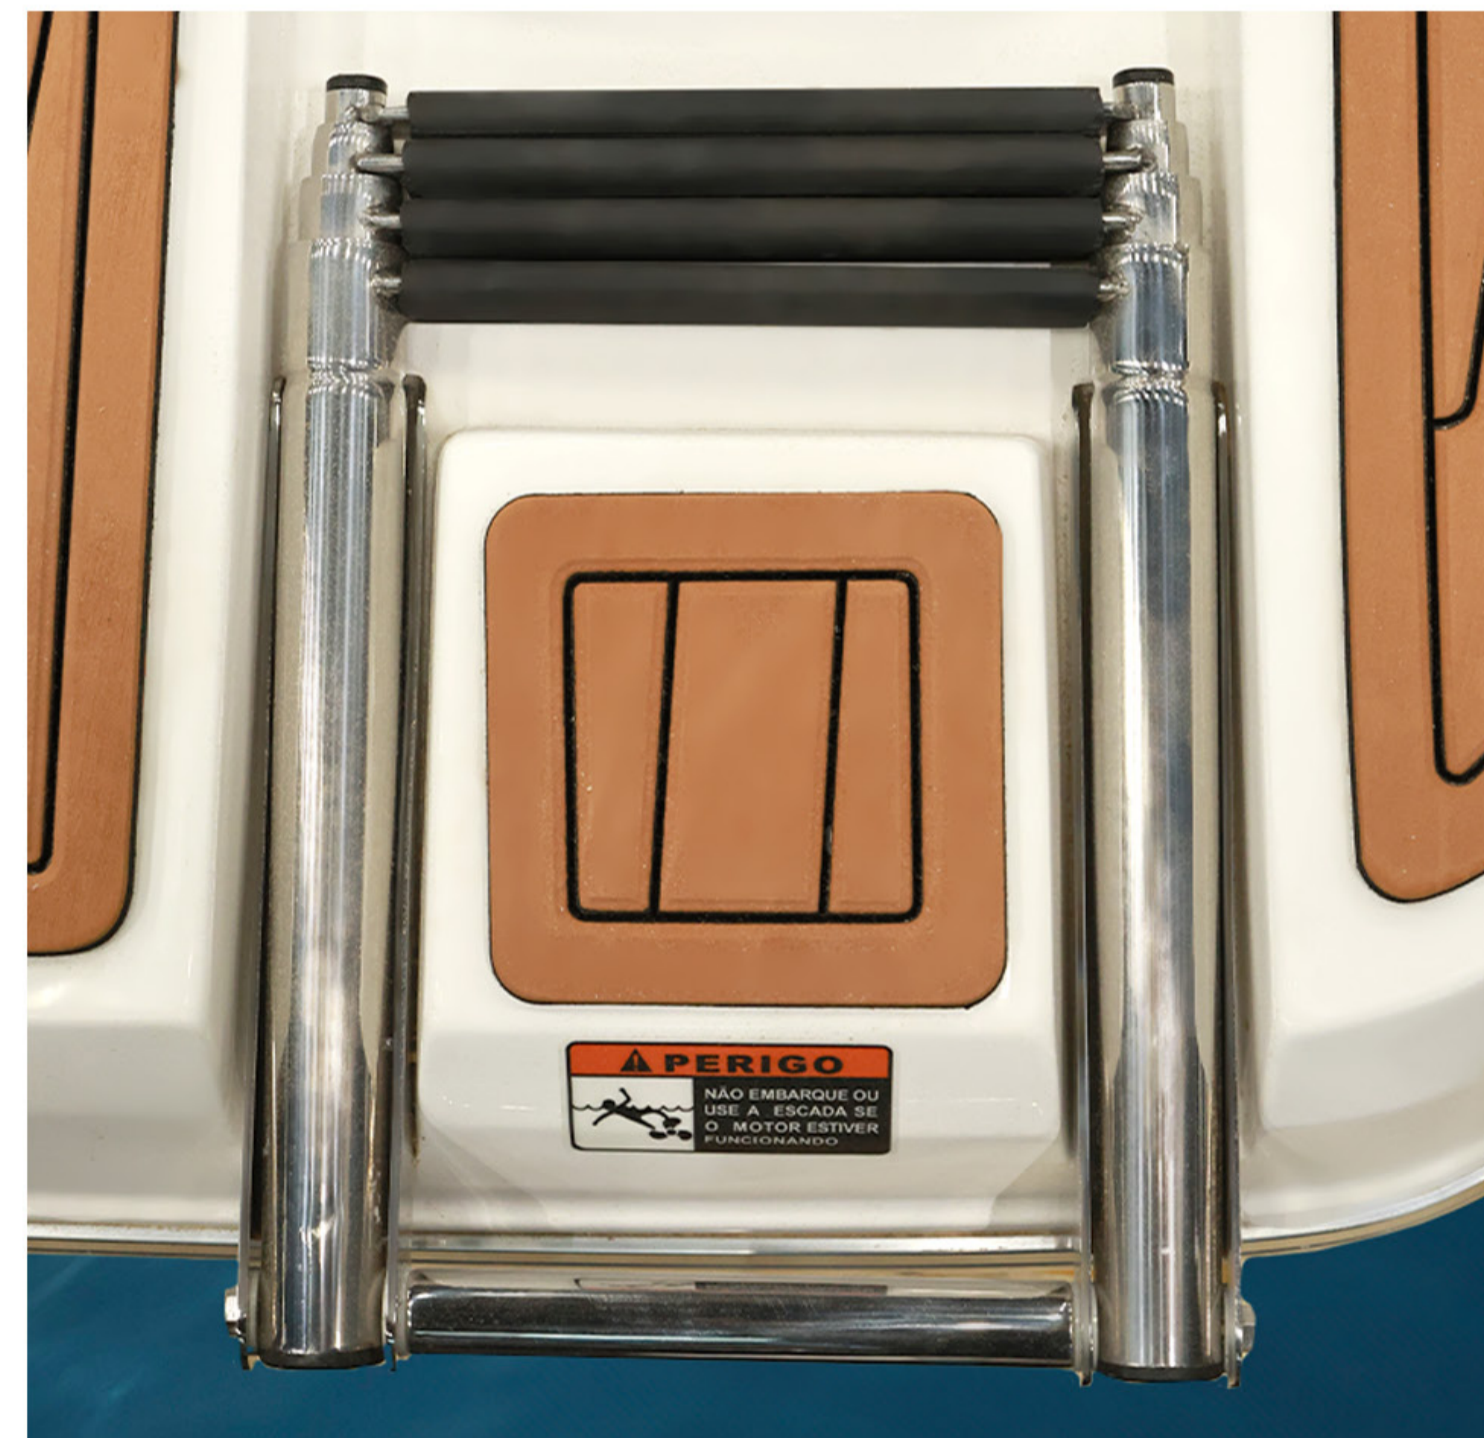

V250 SPORT

VENTURA.COM.BR

V250
SPORT

POTÊNCIA E ESTILO EM UMA SÓ ONDA

Espaço, tecnologia e design se unem na V250 Sport. A bordo, cada momento é único e cada paisagem se torna uma experiência inesquecível

CARACTERÍSTICAS TÉCNICAS

 **COMPRIMENTO TOTAL**
COM PLATAFORMA DE NATAÇÃO
7,86 m

 **LARGURA**
2,59 m

 **TANQUE DE COMBUSTÍVEL**
200 L

 **TANQUE DE ÁGUA**
35 L

 **MOTORIZAÇÃO**
200 a 300 HP

 **PESO**
1.100 KG

 **PASSAGEIROS**
11 dia/noite

EQUIPAMENTO

ITENS DE SÉRIE

- Assento do banco do piloto rebatível
- Bancos piloto e copiloto giratório com base em aço inox
- Banheiro
- Caixa de âncora
- Caixa térmica
- Chuveiro de popa embutido
- Cunhos de amarração
- Escada de popa em aço inox 03 degraus
- Estofamento completo em espuma de alta densidade e revestimento antimoho
- Hidráulica do tanque de água e combustível
- Mastro de alcançado
- Mesa removível com porta-copos e tubo de inox no cockpit
- Para-brisas de vidro com moldura em alumínio anodizado com fechamento central
- Passagem lateral
- Porão com acabamento em gel coat
- Tampa de porão/solário com amortecedores
- Tanque de combustível com bocal de abastecimento externo

DIFERENCIAIS

- Opção de targa em metal
- Opção de área gourmet
- Opção de tela embutida
- Ampla plataforma de popa
- Amplo banheiro
- Costado alto que proporciona maior segurança aos passageiros
- Ótima navegabilidade